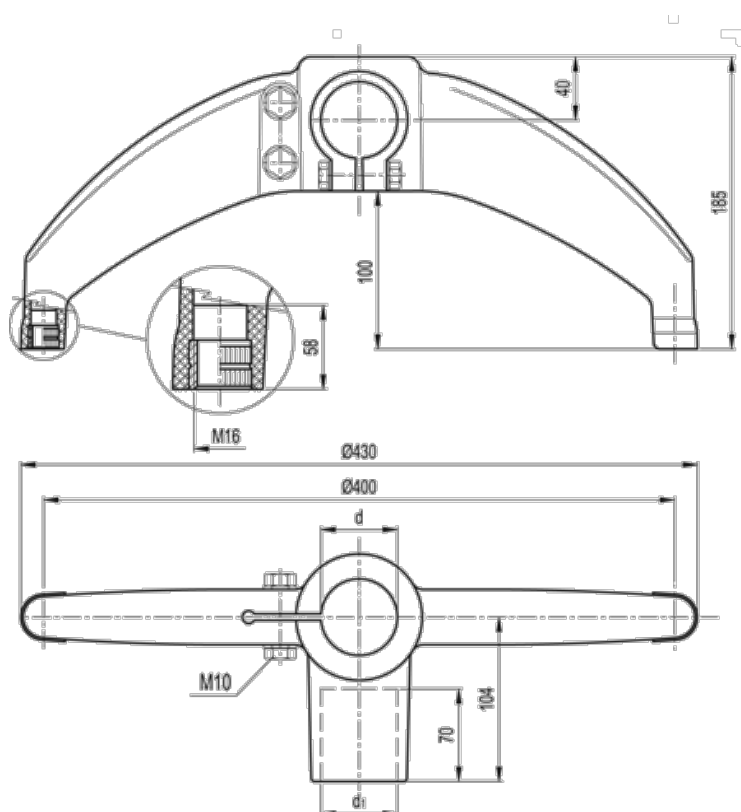

Varenummer: 2310419631  
Beskrivelse: E+G Støttefod med samleled  
BAG2-180-42-42-SST

## Mål

d (tomme) = 1 1/4 Gas

d1 (mm) = 42.4

d1 (tomme) = 1 1/4 Gas

d mm = 42.4

Vægt (g) = 720